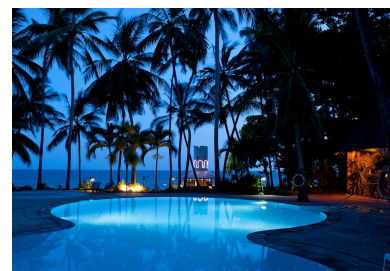

Für Ihre Buchung übersenden Sie uns bitte alle Namen, Privatanschrift, sowie Ihren Reisezeitraum inkl. Flugdetails, sowie eine Bescheinigung Ihres Arbeitgebers.